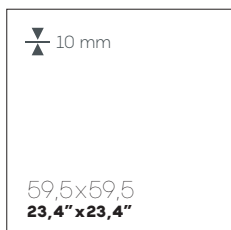

FORMATI

SIZES - FORMATS - FORMATE - FORMATOS - ФОРМАТЫ

DECORATIONS AND SPECIAL PIECES

RETT

RETT

RETT

RETT

RETT

RETT

Mosaic Mix
29,6x29,6 **11,8"x11,8"**
RETT

Mosaico
31,5x31,5 **12,4"x12,4"**

Battiscopa
7,2x90 **2,8"x35,5"**
RETT

Battiscopa
9x59,5 **3,5"x23,4"**
RETT

C. Retta
33x120 **13"x47"**
RETT

RIVESTIMENTO BITECH® White / Grey / Sand

Arrow 33,3x100 **13"x39,4"**

The Wall 33,3x100 **13"x39,4"**

RETT

RETT

RETT

Grey / Sand / Pewter