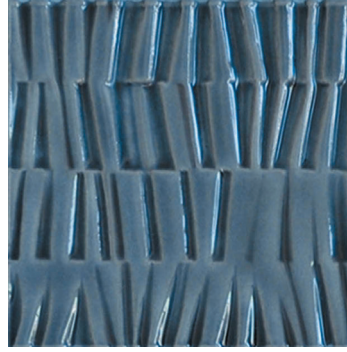

Juliantile / Signs

SI220 – Giallo Senape  
6" X 6" Craquele  
Sq.Ft.: \$20.95 - PC.: \$5.07

SI300 - Rio Velato  
6" X 6" Craquele  
Sq.Ft.: \$20.95 - PC.: \$5.07

SI280 - Oceano  
6" X 6" Craquele  
Sq.Ft.: \$20.95 - PC.: \$5.07

SI260 - Nuvola Intenso  
6" X 6" Craquele  
Sq.Ft.: \$20.95 - PC.: \$5.07

SI480 - Bianco Fresco  
6" X 6" Glossy  
Sq.Ft.: \$20.95 - PC.: \$5.07

SI160 - Sabbia  
6" X 6" Glossy  
Sq.Ft.: \$20.95 - PC.: \$5.07

SI360 - Nero  
6" X 6" Glossy  
Sq.Ft.: \$20.95 - PC.: \$5.07

SI400 - Bianco Fresco  
6" X 6" Silk  
Sq.Ft.: \$20.95 - PC.: \$5.07

SI420 - Ivory  
6" X 6" Silk  
Sq.Ft.: \$20.95 - PC.: \$5.07

SI380 - Nero  
6" X 6" Silk  
Sq.Ft.: \$20.95 - PC.: \$5.07