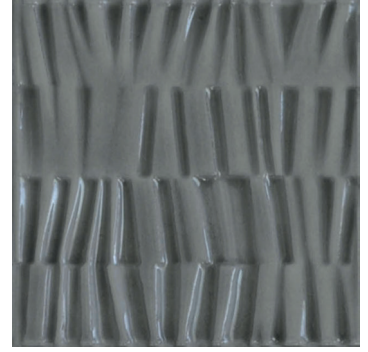

Juliantile / Signs

SI220 – Giallo Senape  
6" X 6" Craquele  
Sq.Ft.: \$20.95 - PC.: \$5.07

SI300 - Rio Velato  
6" X 6" Craquele  
Sq.Ft.: \$20.95 - PC.: \$5.07

SI280 - Oceano  
6" X 6" Craquele  
Sq.Ft.: \$20.95 - PC.: \$5.07

SI260 - Nuvola Intenso  
6" X 6" Craquele  
Sq.Ft.: \$20.95 - PC.: \$5.07

SI480 - Bianco Fresco  
6" X 6" Glossy  
Sq.Ft.: \$20.95 - PC.: \$5.07

SI160 - Sabbia  
6" X 6" Glossy  
Sq.Ft.: \$20.95 - PC.: \$5.07

SI360 - Nero  
6" X 6" Glossy  
Sq.Ft.: \$20.95 - PC.: \$5.07

SI400 - Bianco Fresco  
6" X 6" Silk  
Sq.Ft.: \$20.95 - PC.: \$5.07

SI420 - Ivory  
6" X 6" Silk  
Sq.Ft.: \$20.95 - PC.: \$5.07

SI380 - Nero  
6" X 6" Silk  
Sq.Ft.: \$20.95 - PC.: \$5.07