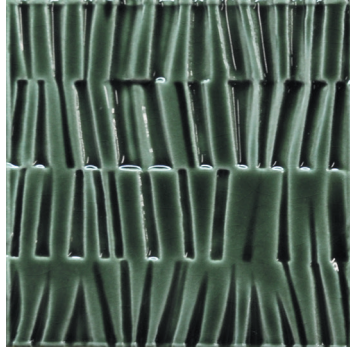

Juliantile / Signs

SI220 – Giallo Senape  
6" X 6" Craquele  
Sq.Ft.: \$20.95 - PC.: \$5.07

SI300 - Rio Velato  
6" X 6" Craquele  
Sq.Ft.: \$20.95 - PC.: \$5.07

SI280 - Oceano  
6" X 6" Craquele  
Sq.Ft.: \$20.95 - PC.: \$5.07

SI260 - Nuvola Intenso  
6" X 6" Craquele  
Sq.Ft.: \$20.95 - PC.: \$5.07

SI480 - Bianco Fresco  
6" X 6" Glossy  
Sq.Ft.: \$20.95 - PC.: \$5.07

SI160 - Sabbia  
6" X 6" Glossy  
Sq.Ft.: \$20.95 - PC.: \$5.07

SI360 - Nero  
6" X 6" Glossy  
Sq.Ft.: \$20.95 - PC.: \$5.07

SI400 - Bianco Fresco  
6" X 6" Silk  
Sq.Ft.: \$20.95 - PC.: \$5.07

SI420 - Ivory  
6" X 6" Silk  
Sq.Ft.: \$20.95 - PC.: \$5.07

SI380 - Nero  
6" X 6" Silk  
Sq.Ft.: \$20.95 - PC.: \$5.07