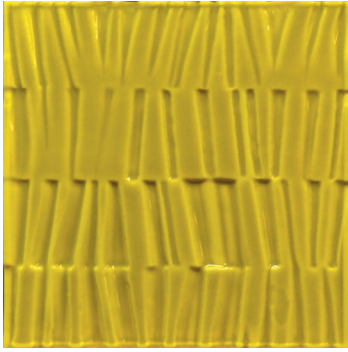

Juliantile / Signs

SI220 – Giallo Senape  
6" X 6" Craquele  
Sq.Ft.: \$20.95 - PC.: \$5.07

SI300 - Rio Velato  
6" X 6" Craquele  
Sq.Ft.: \$20.95 - PC.: \$5.07

SI280 - Oceano  
6" X 6" Craquele  
Sq.Ft.: \$20.95 - PC.: \$5.07

SI260 - Nuvola Intenso  
6" X 6" Craquele  
Sq.Ft.: \$20.95 - PC.: \$5.07

SI480 - Bianco Fresco  
6" X 6" Glossy  
Sq.Ft.: \$20.95 - PC.: \$5.07

SI160 - Sabbia  
6" X 6" Glossy  
Sq.Ft.: \$20.95 - PC.: \$5.07

SI360 - Nero  
6" X 6" Glossy  
Sq.Ft.: \$20.95 - PC.: \$5.07

SI400 - Bianco Fresco  
6" X 6" Silk  
Sq.Ft.: \$20.95 - PC.: \$5.07

SI420 - Ivory  
6" X 6" Silk  
Sq.Ft.: \$20.95 - PC.: \$5.07

SI380 - Nero  
6" X 6" Silk  
Sq.Ft.: \$20.95 - PC.: \$5.07