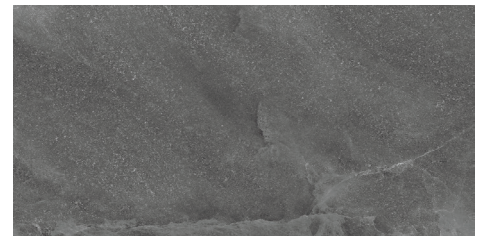

SSBIR2448M - 24" X 48"
Black Iron Modula
Sq.Ft.: \$12.95 – Pc.: \$100.37

SSWPU2448N - 24" X 48"
White Pure Natural
Sq.Ft.: \$11.95 – Pc.: \$92.62

SSSDU2448N - 24" X 48"
Sand Dust Natural
Sq.Ft.: \$11.95 – Pc.: \$92.62

SSPHA2448N - 24" X 48"
Pink Halite Natural
Sq.Ft.: \$11.95 – Pc.: \$92.62

SSWPU2448P - 24" X 48"
White Pure Polished
Sq.Ft.: \$14.95 – Pc.: \$115.87

SSSDU2448P - 24" X 48"
Sand Dust Polished
Sq.Ft.: \$14.95 – Pc.: \$115.87

SSPHA2448P - 24" X 48"
Pink Halite Polished
Sq.Ft.: \$14.95 – Pc.: \$115.87

SSGEM2448N - 24" X 48"
Green Emerald Natural
Sq.Ft.: \$11.95 – Pc.: \$92.62

SSGAS2448N - 24" X 48"
Grey Ash Natural
Sq.Ft.: \$11.95 – Pc.: \$92.62

SSBIR2448N - 24" X 48"
Black Iron Natural
Sq.Ft.: \$11.95 – Pc.: \$92.62

SSGEM2448P - 24" X 48"
Green Emerald Polished
Sq.Ft.: \$14.95 – Pc.: \$115.87

SSGAS2448P - 24" X 48"
Grey Ash Polished
Sq.Ft.: \$14.95 – Pc.: \$115.87