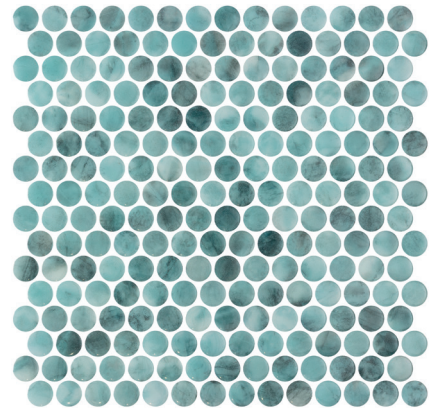

Juliantile / Mosaic Onix Penny

Glass mesh mounted.

Mosaic Onix Penny

OPRMA - Maui
12" x 12" mesh
Sq. Ft.: \$25.95 – Sheet: \$22.76

OPRME - Meru
12" x 12" mesh
Sq. Ft.: \$25.95 – Sheet: \$22.76

OPRSA - Savu
12" x 12" mesh
Sq. Ft.: \$25.95 – Sheet: \$22.76

OPRCA - Caribu
12" x 12" mesh
Sq. Ft.: \$25.95 – Sheet: \$22.76

OPRRY - Ryn
12" x 12" mesh
Sq. Ft.: \$25.95 – Sheet: \$22.76

OPGRM - Grafito Matte
12" x 12" mesh
Sq. Ft.: \$25.95 – Sheet: \$22.76

OPRTHM - Thassos Matte
12" x 12" mesh
Sq. Ft.: \$25.95 – Sheet: \$22.76