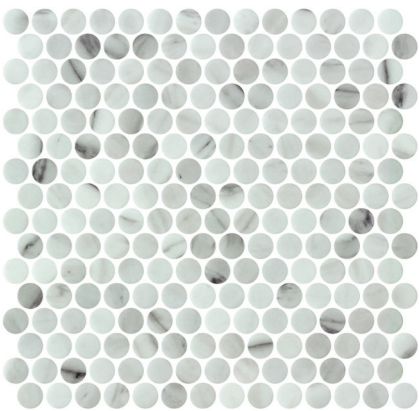

Juliantile / Mosaic Onix Penny

Glass mesh mounted.

Mosaic Onix Penny

OPRMA - Maui
12" x 12" mesh
Sq. Ft.: \$25.95 – Sheet: \$22.76

OPRME - Meru
12" x 12" mesh
Sq. Ft.: \$25.95 – Sheet: \$22.76

OPRSA - Savu
12" x 12" mesh
Sq. Ft.: \$25.95 – Sheet: \$22.76

OPRCA - Caribu
12" x 12" mesh
Sq. Ft.: \$25.95 – Sheet: \$22.76

OPRRY - Ryn
12" x 12" mesh
Sq. Ft.: \$25.95 – Sheet: \$22.76

OPGRM - Grafito Matte
12" x 12" mesh
Sq. Ft.: \$25.95 – Sheet: \$22.76

OPRTHM - Thassos Matte
12" x 12" mesh
Sq. Ft.: \$25.95 – Sheet: \$22.76