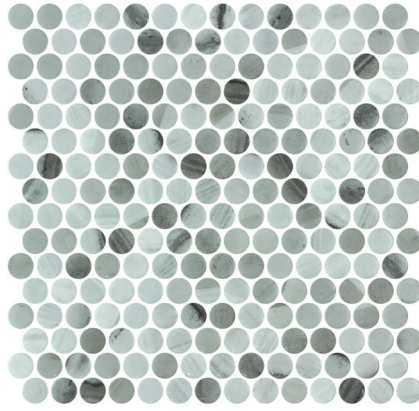

Juliantile / Mosaic Onix Penny

Glass mesh mounted.

Mosaic Onix Penny

OPRMA - Maui
12" x 12" mesh
Sq. Ft.: \$25.95 – Sheet: \$22.76

OPRME - Meru
12" x 12" mesh
Sq. Ft.: \$25.95 – Sheet: \$22.76

OPRSA - Savu
12" x 12" mesh
Sq. Ft.: \$25.95 – Sheet: \$22.76

OPRCA - Caribu
12" x 12" mesh
Sq. Ft.: \$25.95 – Sheet: \$22.76

OPRRY - Ryn
12" x 12" mesh
Sq. Ft.: \$25.95 – Sheet: \$22.76

OPGRM - Grafito Matte
12" x 12" mesh
Sq. Ft.: \$25.95 – Sheet: \$22.76

OPRTHM - Thassos Matte
12" x 12" mesh
Sq. Ft.: \$25.95 – Sheet: \$22.76