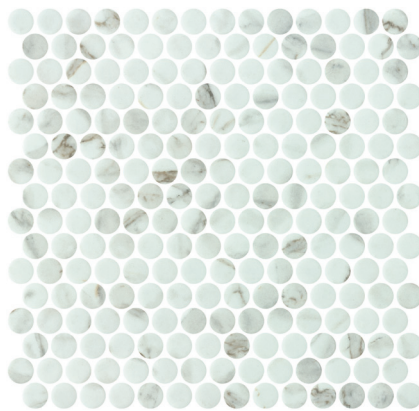

OPRCA - Caribu
12" x 12" mesh
Sq. Ft.: \$25.95 – Sheet: \$22.76

OPRRY - Ryn
12" x 12" mesh
Sq. Ft.: \$25.95 – Sheet: \$22.76

OPGRM - Grafito Matte
12" x 12" mesh
Sq. Ft.: \$25.95 – Sheet: \$22.76

OPRTHM - Thassos Matte
12" x 12" mesh
Sq. Ft.: \$25.95 – Sheet: \$22.76