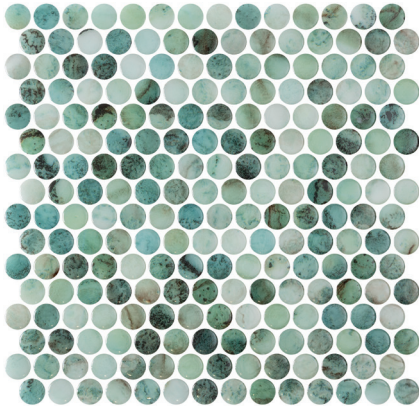

Juliantile / Mosaic Onix Penny

Glass mesh mounted.

Mosaic Onix Penny

OPRMA - Maui
12" x 12" mesh
Sq. Ft.: \$25.95 – Sheet: \$22.76

OPRME - Meru
12" x 12" mesh
Sq. Ft.: \$25.95 – Sheet: \$22.76

OPRSA - Savu
12" x 12" mesh
Sq. Ft.: \$25.95 – Sheet: \$22.76

OPRCA - Caribu
12" x 12" mesh
Sq. Ft.: \$25.95 – Sheet: \$22.76

OPRRY - Ryn
12" x 12" mesh
Sq. Ft.: \$25.95 – Sheet: \$22.76

OPGRM - Grafito Matte
12" x 12" mesh
Sq. Ft.: \$25.95 – Sheet: \$22.76

OPRTHM - Thassos Matte
12" x 12" mesh
Sq. Ft.: \$25.95 – Sheet: \$22.76