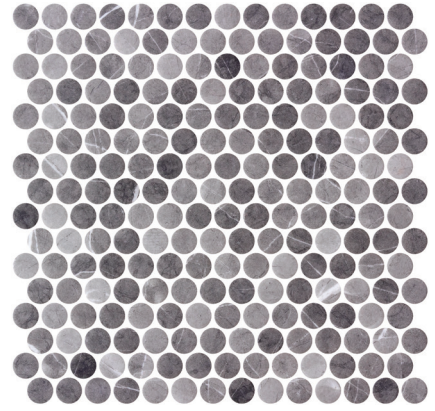

Juliantile / Mosaic Onix Penny

Glass mesh mounted.

Mosaic Onix Penny

OPRMA - Maui
12" x 12" mesh
Sq. Ft.: \$25.95 – Sheet: \$22.76

OPRME - Meru
12" x 12" mesh
Sq. Ft.: \$25.95 – Sheet: \$22.76

OPRSA - Savu
12" x 12" mesh
Sq. Ft.: \$25.95 – Sheet: \$22.76

OPRCA - Caribu
12" x 12" mesh
Sq. Ft.: \$25.95 – Sheet: \$22.76

OPRRY - Ryn
12" x 12" mesh
Sq. Ft.: \$25.95 – Sheet: \$22.76

OPGRM - Grafito Matte
12" x 12" mesh
Sq. Ft.: \$25.95 – Sheet: \$22.76

OPRTHM - Thassos Matte
12" x 12" mesh
Sq. Ft.: \$25.95 – Sheet: \$22.76