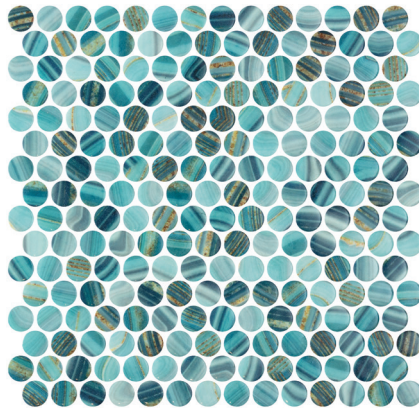

Juliantile / Mosaic Onix Penny

Glass mesh mounted.

Mosaic Onix Penny

OPRMA - Maui
12" x 12" mesh
Sq. Ft.: \$25.95 – Sheet: \$22.76

OPRME - Meru
12" x 12" mesh
Sq. Ft.: \$25.95 – Sheet: \$22.76

OPRSA - Savu
12" x 12" mesh
Sq. Ft.: \$25.95 – Sheet: \$22.76

OPRCA - Caribu
12" x 12" mesh
Sq. Ft.: \$25.95 – Sheet: \$22.76

OPRRY - Ryn
12" x 12" mesh
Sq. Ft.: \$25.95 – Sheet: \$22.76

OPGRM - Grafito Matte
12" x 12" mesh
Sq. Ft.: \$25.95 – Sheet: \$22.76

OPRTHM - Thassos Matte
12" x 12" mesh
Sq. Ft.: \$25.95 – Sheet: \$22.76