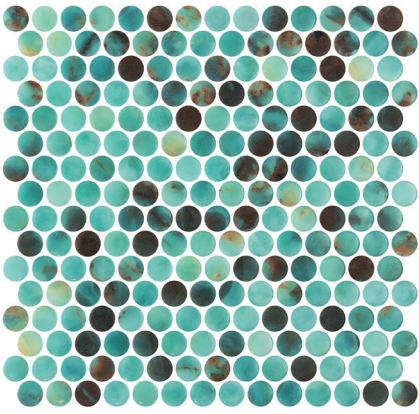

Juliantile / Mosaic Onix Penny

Glass mesh mounted.

Mosaic Onix Penny

OPRMA - Maui
12" x 12" mesh
Sq. Ft.: \$25.95 – Sheet: \$22.76

OPRME - Meru
12" x 12" mesh
Sq. Ft.: \$25.95 – Sheet: \$22.76

OPRSA - Savu
12" x 12" mesh
Sq. Ft.: \$25.95 – Sheet: \$22.76

OPRCA - Caribu
12" x 12" mesh
Sq. Ft.: \$25.95 – Sheet: \$22.76

OPRRY - Ryn
12" x 12" mesh
Sq. Ft.: \$25.95 – Sheet: \$22.76

OPGRM - Grafito Matte
12" x 12" mesh
Sq. Ft.: \$25.95 – Sheet: \$22.76

OPRTHM - Thassos Matte
12" x 12" mesh
Sq. Ft.: \$25.95 – Sheet: \$22.76