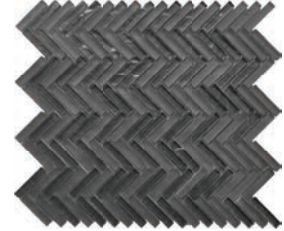

ACBRTA - Taupe
0.5" x 1.25" brick - 11.25" X 12" mesh
Sq. Ft.: \$27.95 - Pc.: \$26.37

ACBRBL - Black
0.5" x 1.25" brick - 11.25" X 12" mesh
Sq. Ft.: \$27.95 - Pc.: \$26.37

ACHBWH - White
0.5" x 2" herring bone - 12" x 12" mesh
Sq. Ft.: \$27.95 - Pc.: \$27.95

ACHBSI - Silver
0.5" x 2" herring bone - 12" x 12" mesh
Sq. Ft.: \$27.95 - Pc.: \$27.95

ACHBTA - Taupe
0.5" x 2" herring bone - 12" x 12" mesh
Sq. Ft.: \$27.95 - Pc.: \$27.95

ACHBBL - Black
0.5" x 2" herring bone - 12" x 12" mesh
Sq. Ft.: \$27.95 - Pc.: \$27.95

ACHEXWH - White
1.25" x 2" hexagon - 11.75" x 12" mesh
Sq. Ft.: \$34.95 - Pc.: \$34.26

ACHEXSI - Silver
1.25" x 2" hexagon - 11.75" x 12" mesh
Sq. Ft.: \$34.95 - Pc.: \$34.26

ACHEXTA - Taupe
1.25" x 2" hexagon - 11.75" x 12" mesh
Sq. Ft.: \$34.95 - Pc.: \$34.26