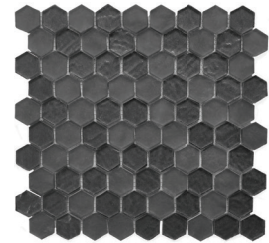

ACBRTA - Taupe
0.5" x 1.25" brick - 11.25" X 12" mesh
Sq. Ft.: \$27.95 - Pc.: \$26.37

ACBRBL - Black
0.5" x 1.25" brick - 11.25" X 12" mesh
Sq. Ft.: \$27.95 - Pc.: \$26.37

ACHBWH - White
0.5" x 2" herring bone - 12" x 12" mesh
Sq. Ft.: \$27.95 - Pc.: \$27.95

ACHBSI - Silver
0.5" x 2" herring bone - 12" x 12" mesh
Sq. Ft.: \$27.95 - Pc.: \$27.95

ACHBTA - Taupe
0.5" x 2" herring bone - 12" x 12" mesh
Sq. Ft.: \$27.95 - Pc.: \$27.95

ACHBBL - Black
0.5" x 2" herring bone - 12" x 12" mesh
Sq. Ft.: \$27.95 - Pc.: \$27.95

ACHEXWH - White
1.25" x 2" hexagon - 11.75" x 12" mesh
Sq. Ft.: \$34.95 - Pc.: \$34.26

ACHEXSI - Silver
1.25" x 2" hexagon - 11.75" x 12" mesh
Sq. Ft.: \$34.95 - Pc.: \$34.26

ACHEXTA - Taupe
1.25" x 2" hexagon - 11.75" x 12" mesh
Sq. Ft.: \$34.95 - Pc.: \$34.26

ACHEXBL - Black
1.25" x 2" hexagon - 11.75" x 12" mesh
Sq. Ft.: \$34.95 - Pc.: \$34.26

ACTRWH - White
Trapezoid - 12" X 13" mesh
Sq. Ft.: \$34.95 - Pc.: \$37.75

ACTRSI - Silver
Trapezoid - 12" X 13" mesh
Sq. Ft.: \$34.95 - Pc.: \$37.75