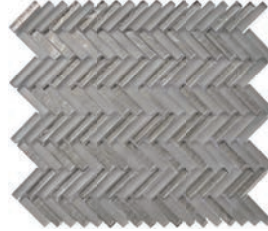

ACBRTA - Taupe
0.5" x 1.25" brick - 11.25" X 12" mesh
Sq. Ft.: \$27.95 - Pc.: \$26.37

ACBRBL - Black
0.5" x 1.25" brick - 11.25" X 12" mesh
Sq. Ft.: \$27.95 - Pc.: \$26.37

ACHBWH - White
0.5" x 2" herring bone - 12" x 12" mesh
Sq. Ft.: \$27.95 - Pc.: \$27.95

ACHBSI - Silver
0.5" x 2" herring bone - 12" x 12" mesh
Sq. Ft.: \$27.95 - Pc.: \$27.95

ACHBTA - Taupe
0.5" x 2" herring bone - 12" x 12" mesh
Sq. Ft.: \$27.95 - Pc.: \$27.95

ACHBBL - Black
0.5" x 2" herring bone - 12" x 12" mesh
Sq. Ft.: \$27.95 - Pc.: \$27.95