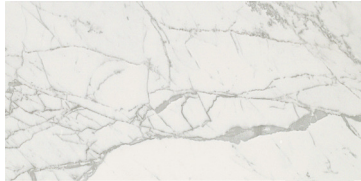

MVST1632 Statuario (Wall)
15.75" x 31.5" - Sq.Ft.: 12.95 – Pc.: $44.55