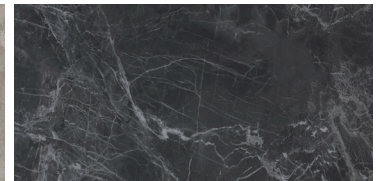

MVNOMOSN
Noir Natural
1.5" X 1.5"-12" x 12" Mesh
Sq.Ft.: \$43.95 – Pc.: \$42.26

MVST1632 Statuario (Wall)
15.75" x 31.5" - Sq.Ft.: 12.95 – Pc.: \$44.55

MVCD1632 Crema Delicato (Wall)
15.75" x 31.5" - Sq.Ft.: 12.95 – Pc.: \$44.55

MVGF1632 Grey Fleury (Wall)
15.75" x 31.5" - Sq.Ft.: 12.95 – Pc.: \$44.55

MVNO1632 Noir (Wall)
15.75" x 31.5" - Sq.Ft.: 10.95 – Pc.: \$37.67

MVST24N
Statuario Natural
23.5" x 23.5"
Sq.Ft.: \$10.95 – Pc.: \$41.94