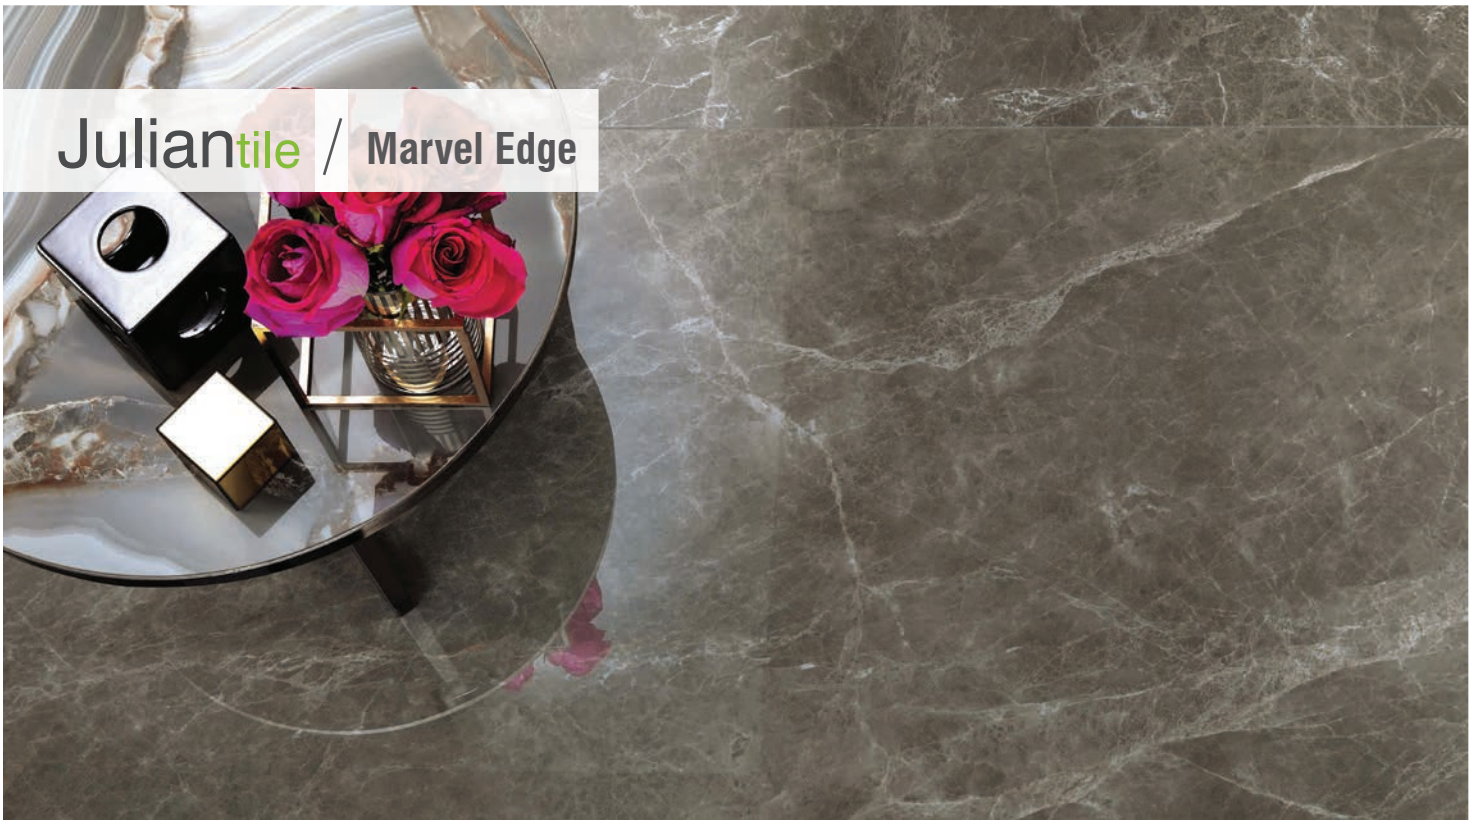

Juliantile / Marvel Edge

MEGSMOSN – Gris Supreme Natural
1.5" x 1.5" – 12" x 12" Mesh
Sq.Ft.: \$43.95 – Pc.: \$42.26

MEESMOSN – Elegant Sable Natural
1.5" x 1.5" – 12" x 12" Mesh
Sq.Ft.: \$43.95 – Pc.: \$42.26

MEABMOSN – Absolute Brown Natural
1.5" x 1.5" – 12" x 12" Mesh
Sq.Ft.: \$43.95 – Pc.: \$42.26

MEGS24N – Gris Supreme Natural
23.5" x 23.5"
Sq.Ft.: \$10.95 – Pc.: \$41.94

MEES24N – Elegant Sable Natural
23.5" x 23.5"
Sq.Ft.: \$10.95 – Pc.: \$41.94