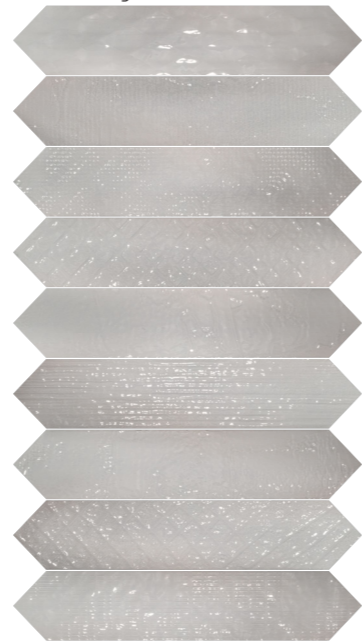

QUINTESSENZA CERAMICHE S.r.l. www.quintessenzaceramiche.it - info@quintessenzaceramiche.it

SFUMATURE

Rivestimento in pasta bianca
White body wall tiles

6,5X33CM
2,5'X13"
9MM

QUINTESSENZA

— CERAMICHE —

SFUMATURE

Rivestimento in pasta bianca
White body wall tiles

6,5X33CM 9MM
2.5'X13'

bianco lucido SFM101L ■07

6,5x33

grigio perla lucido SFM102L ■07

6,5x33

fango lucido SFM103L ■07

6,5x33

cipria lucido SFM106L ■07

6,5x33

azzurro lucido SFM105L ■07

6,5x33

verde lucido SFM104L ■07

6,5x33

effetti bianco lucido SFM108L ■08

6,5x33

effetti grigio perla lucido SFM109L ■08

6,5x33

effetti fango lucido SFM110L ■08

6,5x33

effetti cipria lucido SFM113L ■08

6,5x33

effetti azzurro lucido SFM112L ■08

6,5x33