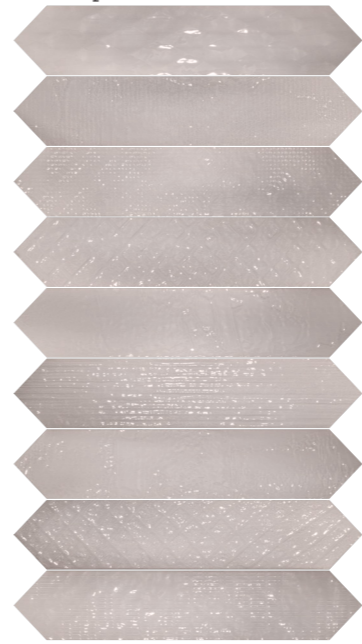

Rivestimento in pasta bianca
White body wall tiles

6,5X33CM 9MM
2.5'X13'

bianco lucido SFM101L ■07

6,5x33

grigio perla lucido SFM102L ■07

6,5x33

fango lucido SFM103L ■07

6,5x33

cipria lucido SFM106L ■07

6,5x33

azzurro lucido SFM105L ■07

6,5x33

verde lucido SFM104L ■07

6,5x33

effetti bianco lucido SFM108L ■08

6,5x33

effetti grigio perla lucido SFM109L ■08

6,5x33

effetti fango lucido SFM110L ■08

6,5x33

effetti cipria lucido SFM113L ■08

6,5x33

effetti azzurro lucido SFM112L ■08

6,5x33

effetti verde lucido SFM111L ■08

6,5x33

pezzi speciali special pieces

jolly

pcs.box 4 - kg.box 0,23

bianco lucido	GV5333L	● 04
grigio perla lucido	SFM501L	● 04
fango lucido	SFM502L	● 04
verde lucido	SFM503L	● 04
azzurro lucido	SFM504L	● 04
cipria lucido	SFM505L	● 04