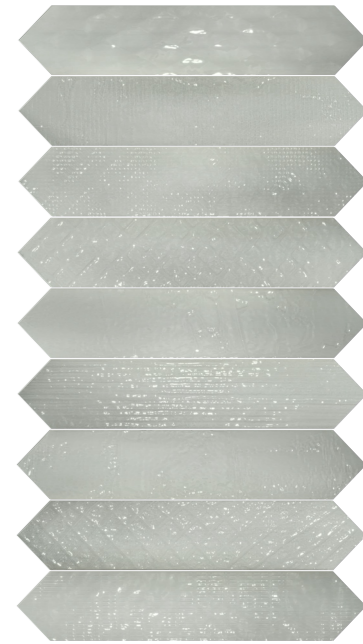

Rivestimento in pasta bianca
White body wall tiles

6,5X33CM 9MM
2.5'X13'

bianco lucido SFM101L ■07

6,5x33

grigio perla lucido SFM102L ■07

6,5x33

fango lucido SFM103L ■07

6,5x33

cipria lucido SFM106L ■07

6,5x33

azzurro lucido SFM105L ■07

6,5x33

verde lucido SFM104L ■07

6,5x33

effetti bianco lucido SFM108L ■08

6,5x33

effetti grigio perla lucido SFM109L ■08

6,5x33

effetti fango lucido SFM110L ■08

6,5x33

effetti cipria lucido SFM113L ■08

6,5x33

effetti azzurro lucido SFM112L ■08

6,5x33

effetti verde lucido SFM111L ■08

6,5x33

pezzi speciali special pieces

jolly

pcs.box 4 - kg.box 0,23

bianco lucido	GV5333L	● 04
grigio perla lucido	SFM501L	● 04
fango lucido	SFM502L	● 04
verde lucido	SFM503L	● 04
azzurro lucido	SFM504L	● 04
cipria lucido	SFM505L	● 04