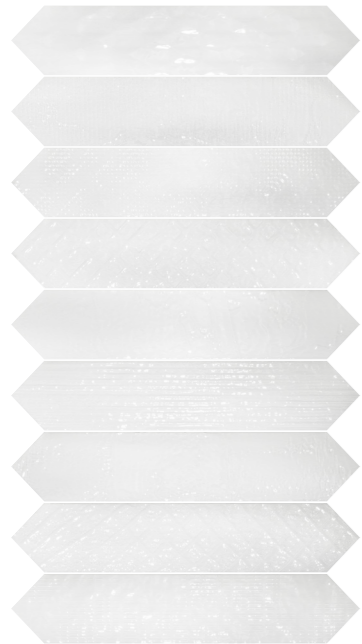

QUINTESSENZA CERAMICHE S.r.l. www.quintessenzaceramiche.it - info@quintessenzaceramiche.it

SFUMATURE

Rivestimento in pasta bianca
White body wall tiles

6,5X33CM
2,5'X13"
9MM

QUINTESSENZA

— CERAMICHE —

SFUMATURE

Rivestimento in pasta bianca
White body wall tiles

6,5X33CM 9MM
2.5'X13'

bianco lucido SFM101L ■07

6,5x33

grigio perla lucido SFM102L ■07

6,5x33

fango lucido SFM103L ■07

6,5x33

cipria lucido SFM106L ■07

6,5x33

azzurro lucido SFM105L ■07

6,5x33

verde lucido SFM104L ■07

6,5x33

effetti bianco lucido SFM108L ■08

6,5x33