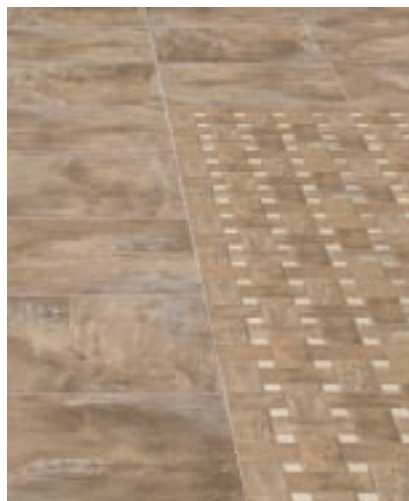

La Fenice

A wonderful porcelain with deep interesting colors and striking décor pieces.

La Fenice

GPLF410 Crema
17.75" X 17.75"
Sq.Ft: \$6.29 - Pc: \$13.78

GPLFF100 Crema
12" X 12" mesh
Pc: \$21.95

GPLFT161 Crema/Marron
12" X 12" mesh
Pc: \$26.95

GPLF420 Tortora
17.75" X 17.75"
Sq.Ft: \$6.29 - Pc: \$13.78

GPLFF200 Tortora
12" X 12" mesh
Pc: \$21.95

GPLFT211 Tortora/Crema
12" X 12" mesh
Pc: \$26.95

GPLF460 Marron
17.75" X 17.75"
Sq.Ft: \$6.29 - Pc: \$13.78