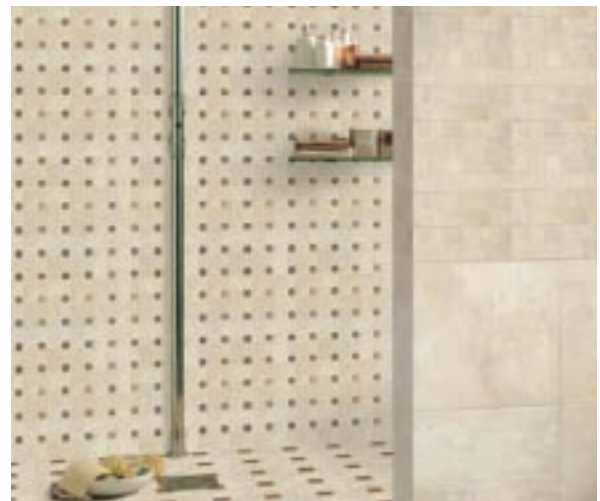

La Fenice

A wonderful porcelain with deep interesting colors and striking décor pieces.

La Fenice

GPLF410 Crema
17.75" X 17.75"
Sq.Ft: \$6.29 - Pc: \$13.78

GPLFF100 Crema
12" X 12" mesh
Pc: \$21.95

GPLFT161 Crema/Marron
12" X 12" mesh
Pc: \$26.95